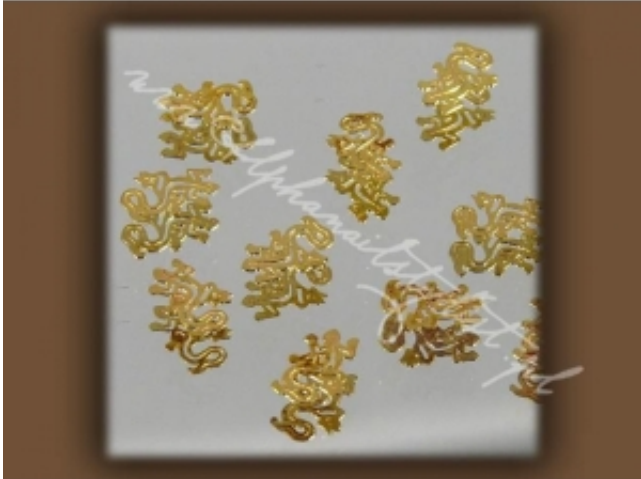

Dane aktualne na dzień: 14-05-2026 21:06

Link do produktu: <https://alphanailstylist.pl/metalowe-loga-ml28-p-178.html>

Metalowe loga ml28

Numer katalogowy **84980**

Kod producenta **84980**

Opis produktu

Profesjonalne Blaszki Metalowe loga wykonane są z mosiądzu, niezwykle elastyczne i bardzo cieniutkie, dostępne w niesamowitej gamie bardzo szczegółowych wzorów. Znakomicie błyszczą się zatopione w żelu bądź akrylu a także do zdobienia przy pomocy lakieru, nie odbarwiają się ponieważ są znakomitej jakości. Bardzo łatwe w stosowaniu zdobienia paznokci i nie tylko.

Ilość: 1 sztuka w cenie 0,06gr