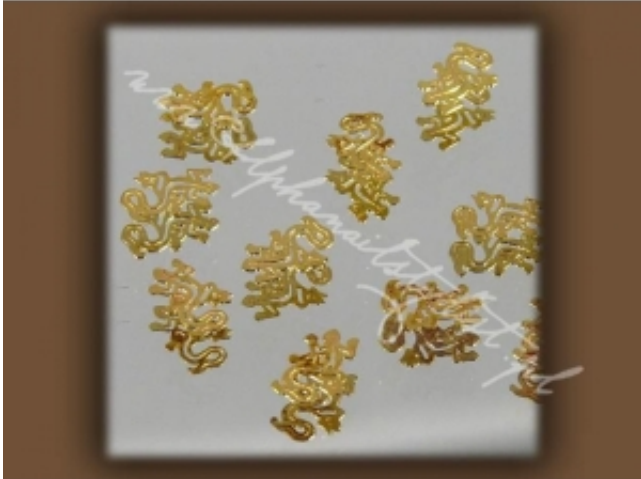

Dane aktualne na dzień: 29-06-2026 09:37

Link do produktu: <https://alphanailstylist.pl/metalowe-loga-ml28-p-178.html>

Metalowe loga ml28

Numer katalogowy **84980**

Kod producenta **84980**

Opis produktu

Profesjonalne Blaszki Metalowe loga wykonane są z mosiądzu, niezwykle elastyczne i bardzo cieniutkie, dostępne w niesamowitej gamie bardzo szczegółowych wzorów. Znakomicie błyszczą się zatopione w żelu bądź akrylu a także do zdobienia przy pomocy lakieru, nie odbarwiają się ponieważ są znakomitej jakości. Bardzo łatwe w stosowaniu zdobienia paznokci i nie tylko.

Ilość: 1 sztuka w cenie 0,06gr