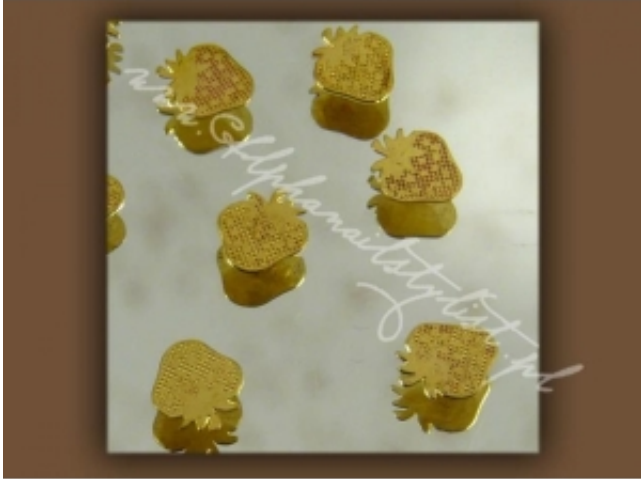

Dane aktualne na dzień: 29-06-2026 09:47

Link do produktu: <https://alphanairstylist.pl/metalowe-logo-ml31-p-1502.html>

## Opis produktu

Profesjonalne Blaszki Metalowe loga wykonane są z miedzi, niezwykle elastyczne i bardzo cieniutkie, dostępne w niesamowitej gamie bardzo szczegółowych wzorów. Znakomicie błyszczą się zatopione w żelu bądź akrylu a także do zdobienia przy pomocy lakieru, nie odbarwiają się ponieważ są znakomitej jakości. Bardzo łatwe w stosowaniu zdobienia paznokci i nie tylko.