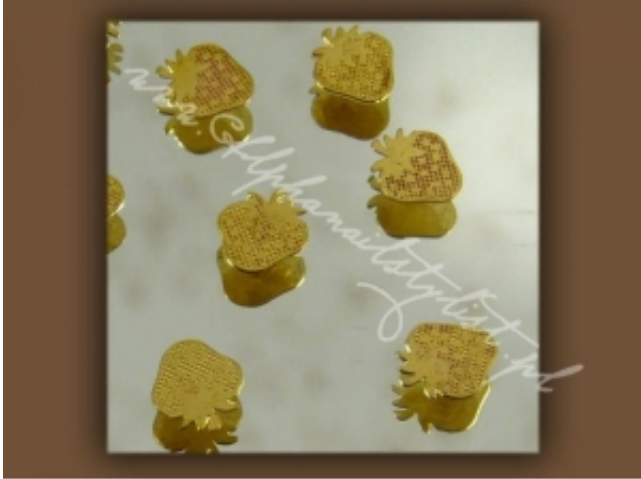

Dane aktualne na dzień: 04-04-2025 08:45

Link do produktu: <https://alphanairstylist.pl/metalowe-logo-ml31-p-1502.html>

Metalowe logo ml31

Numer katalogowy **87189**

Kod producenta **87189**

Opis produktu

Profesjonalne Blaszki Metalowe loga wykonane są z mosiądzu, niezwykle elastyczne i bardzo cieniutkie, dostępne w niesamowitej gamie bardzo szczegółowych wzorów. Znakomicie błyszczą się zatopione w żelu bądź akrylu a także do zdobienia przy pomocy lakieru, nie odbarwiają się ponieważ są znakomitej jakości. Bardzo łatwe w stosowaniu zdobienia paznokci i nie tylko.

Ilość: 1 sztuka w cenie 0,06gr